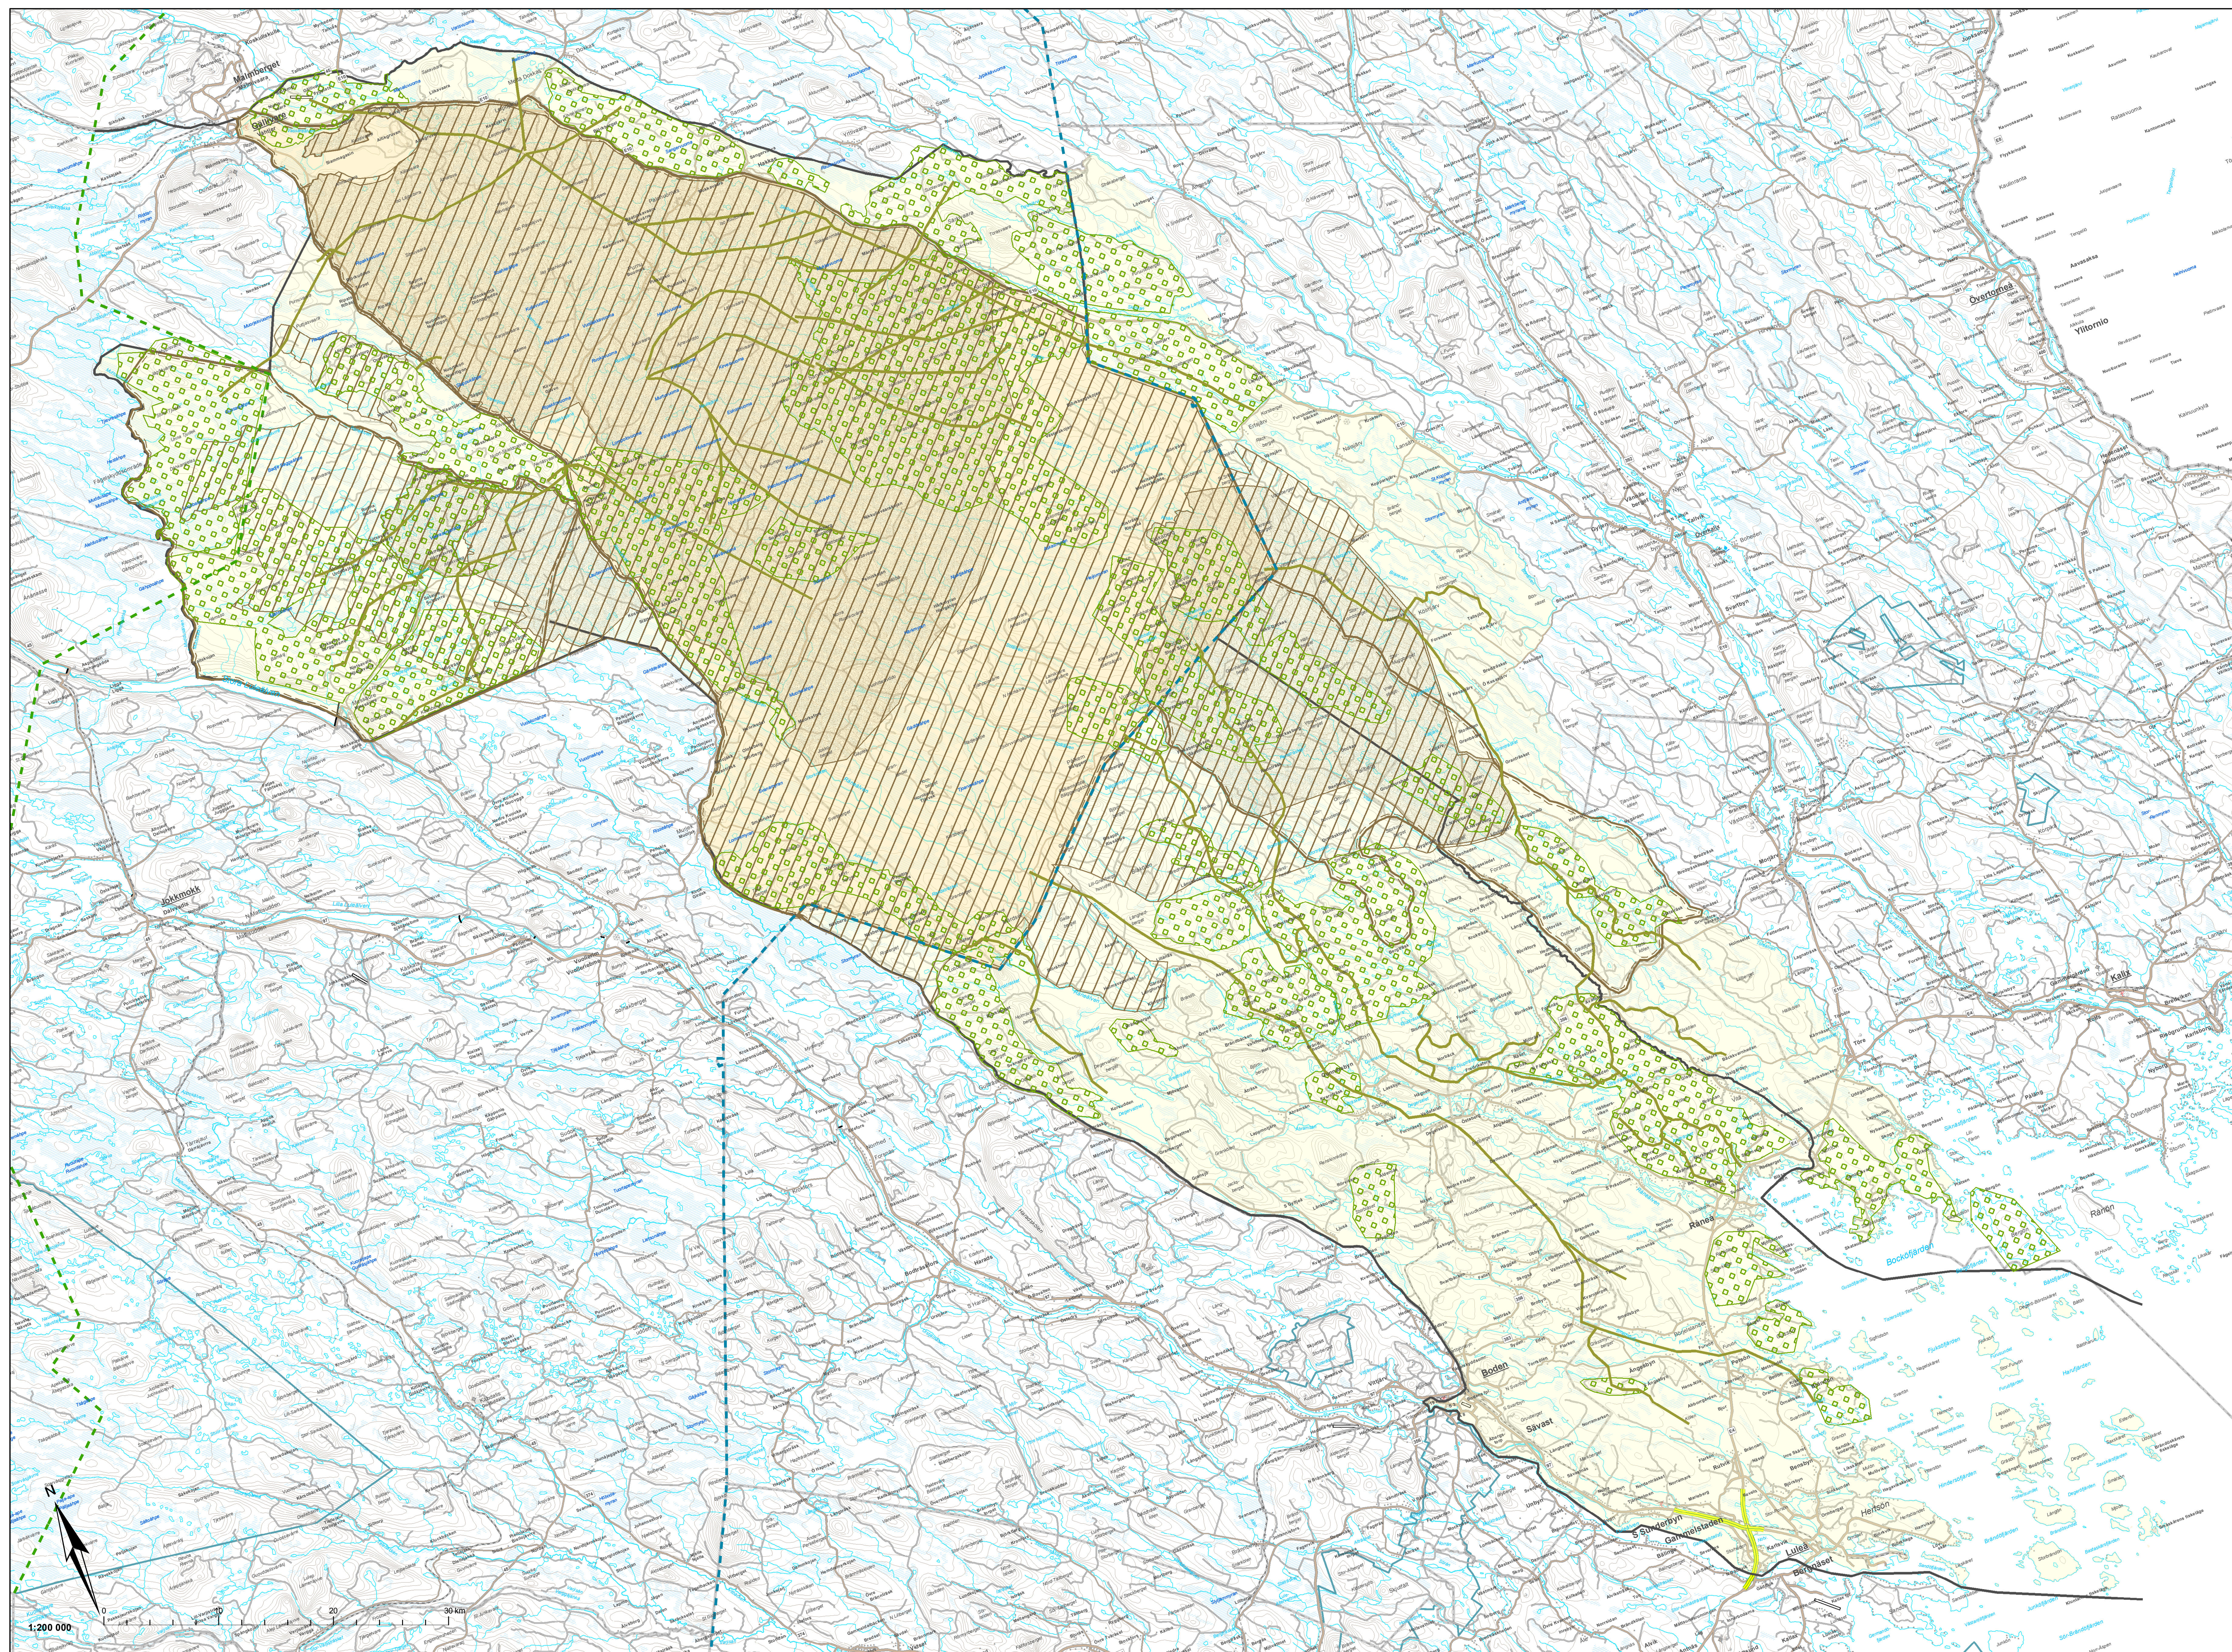

Renens viktiga områden inom beteslandet

- Röjd led
- Ej röjd led
- Trivseltand
- Kalkvingsland
- Brunstland
- Huvudkalkvingsland
- Fastställt samebygräns
- Aretruntland (Jämtland)
- Sameby
- Odlingsgränsen
- Lappmarksgränsen
- Lappmarks- och Odlingsgränsen

1:200 000